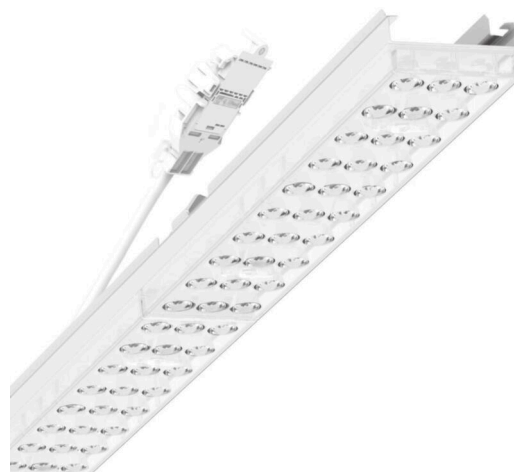

прибородержатель переменный - Individual.Lens.Optic - прямой несимметричный свет - без видимых стыков

Ламподержатель из оцинкованного стального профиля, поверхность покрыта лаком на полиэфирной смоле. Крепление без инструментов с нажимными затворами, встроенными в конструкцию, обеспечивают защиту от кражи и взлома. В трековой шине может устанавливаться с левой или правой стороны и позиционироваться по-разному. Цвет корпуса белый стандартный для электротехники RAL 9016; Прямое несимметричное излучение, распределение света посредством линзы «Individual.Lens.Optic» из пластика ПММА. Оптика отдельных линз делает сборку и установку предельно удобными, плоскость легко чистится. Тройные ряды из отдельных линз и лампо-/прибородержатели, идеально согласованные между собой, обеспечивают цельный вид без стыков и неравномерностей. Подключение к электросети через присоединительный провод длиной 1 м для свободного позиционирования прибородержателя в световой полосе и 3-полюсную втычную деталь для быстрой сборки со свободным выбором фаз. Сменные блоки, позволяющие легко модернизировать освещение, существенно продлевают срок службы всей осветительной установки.

электротехника

Балласт	Электронный драйвер (1 штука)
Мощность системы	53W
сетевое напряжение	230V/50Hz
класс энергосбережения/Источник света	D

Оптика

Оснастка	LED, цветопередача/оттенок света CRI ≥ 80 / 6500K
Допуск для координаты цветности (MacAdam)	3SDCM
Фотобиологическая безопасность (светильник)	RG1
Номинальный световой поток	7830lm
Срок службы LED	50000h L80/B10 (Tq 35°C)
светоотдача светильников	147lm/W
Угол излучения	20°
UGR поп./вдоль	18.0 / 21.3

Механика

цвет корпуса	белый стандартный для электротехники RAL 9016
размеры (LxWxH/DxH)	1531mm x 55mm x 37mm
вес (нетто)	2kg
Вид монтажа	сборка трековых систем, световая структура

DEEP-LINK

<https://www.regiolum.de/ru/article/19455004170>

Ссылка	LED 8000lm 865
ηLB	100 %
Φ ↓/↑	98 % / 2 %
UGR поп./вдоль	18.0 / 21.3

размеры

L	1531 mm	Длина
B	55 mm	Ширина
H	37 mm	Высота