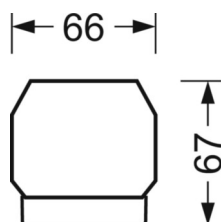

Механика

цвет корпуса	белый стандартный для электротехники RAL 9016
размеры (LxWxH/DxH)	1531mm x 55mm x 37mm
вес (нетто)	2kg
Вид монтажа	сборка трековых систем, световая структура

DEEP-LINK

<https://www.regiolum.de/ru/article/19455004170>

Ссылка	LED 8000lm 865
ηLB	100 %
Φ ↓/↑	98 % / 2 %
UGR поп./вдоль	18.0 / 21.3

размеры

L	1531 mm	Длина
B	55 mm	Ширина
H	37 mm	Высота