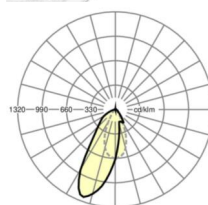

электротехника

Балласт	Электронный драйвер (1 штука)
Мощность системы	53W
сетевое напряжение	230V/50Hz
класс энергосбережения/Источник света	D

Оптика

Оснастка	LED, цветопередача/оттенок света CRI ≥ 80 / 6500K
Допуск для координаты цветности (MacAdam)	3SDCM
Фотобиологическая безопасность (светильник)	RG1
Номинальный световой поток	7830lm
Срок службы LED	50000h L80/B10 (Tq 35°C)
светоотдача светильников	147lm/W
Угол излучения	20°
UGR поп./вдоль	18.0 / 21.3

Механика

цвет корпуса	белый стандартный для электротехники RAL 9016
размеры (LxWxH/DxH)	1531mm x 55mm x 37mm
вес (нетто)	2kg
Вид монтажа	сборка трековых систем, световая структура

DEEP-LINK

<https://www.regiolum.de/ru/article/19455004170>

Ссылка	LED 8000lm 865
ηLB	100 %
Φ ↓/↑	98 % / 2 %
UGR поп./вдоль	18.0 / 21.3

размеры

L	1531 mm	Длина
B	55 mm	Ширина
H	37 mm	Высота